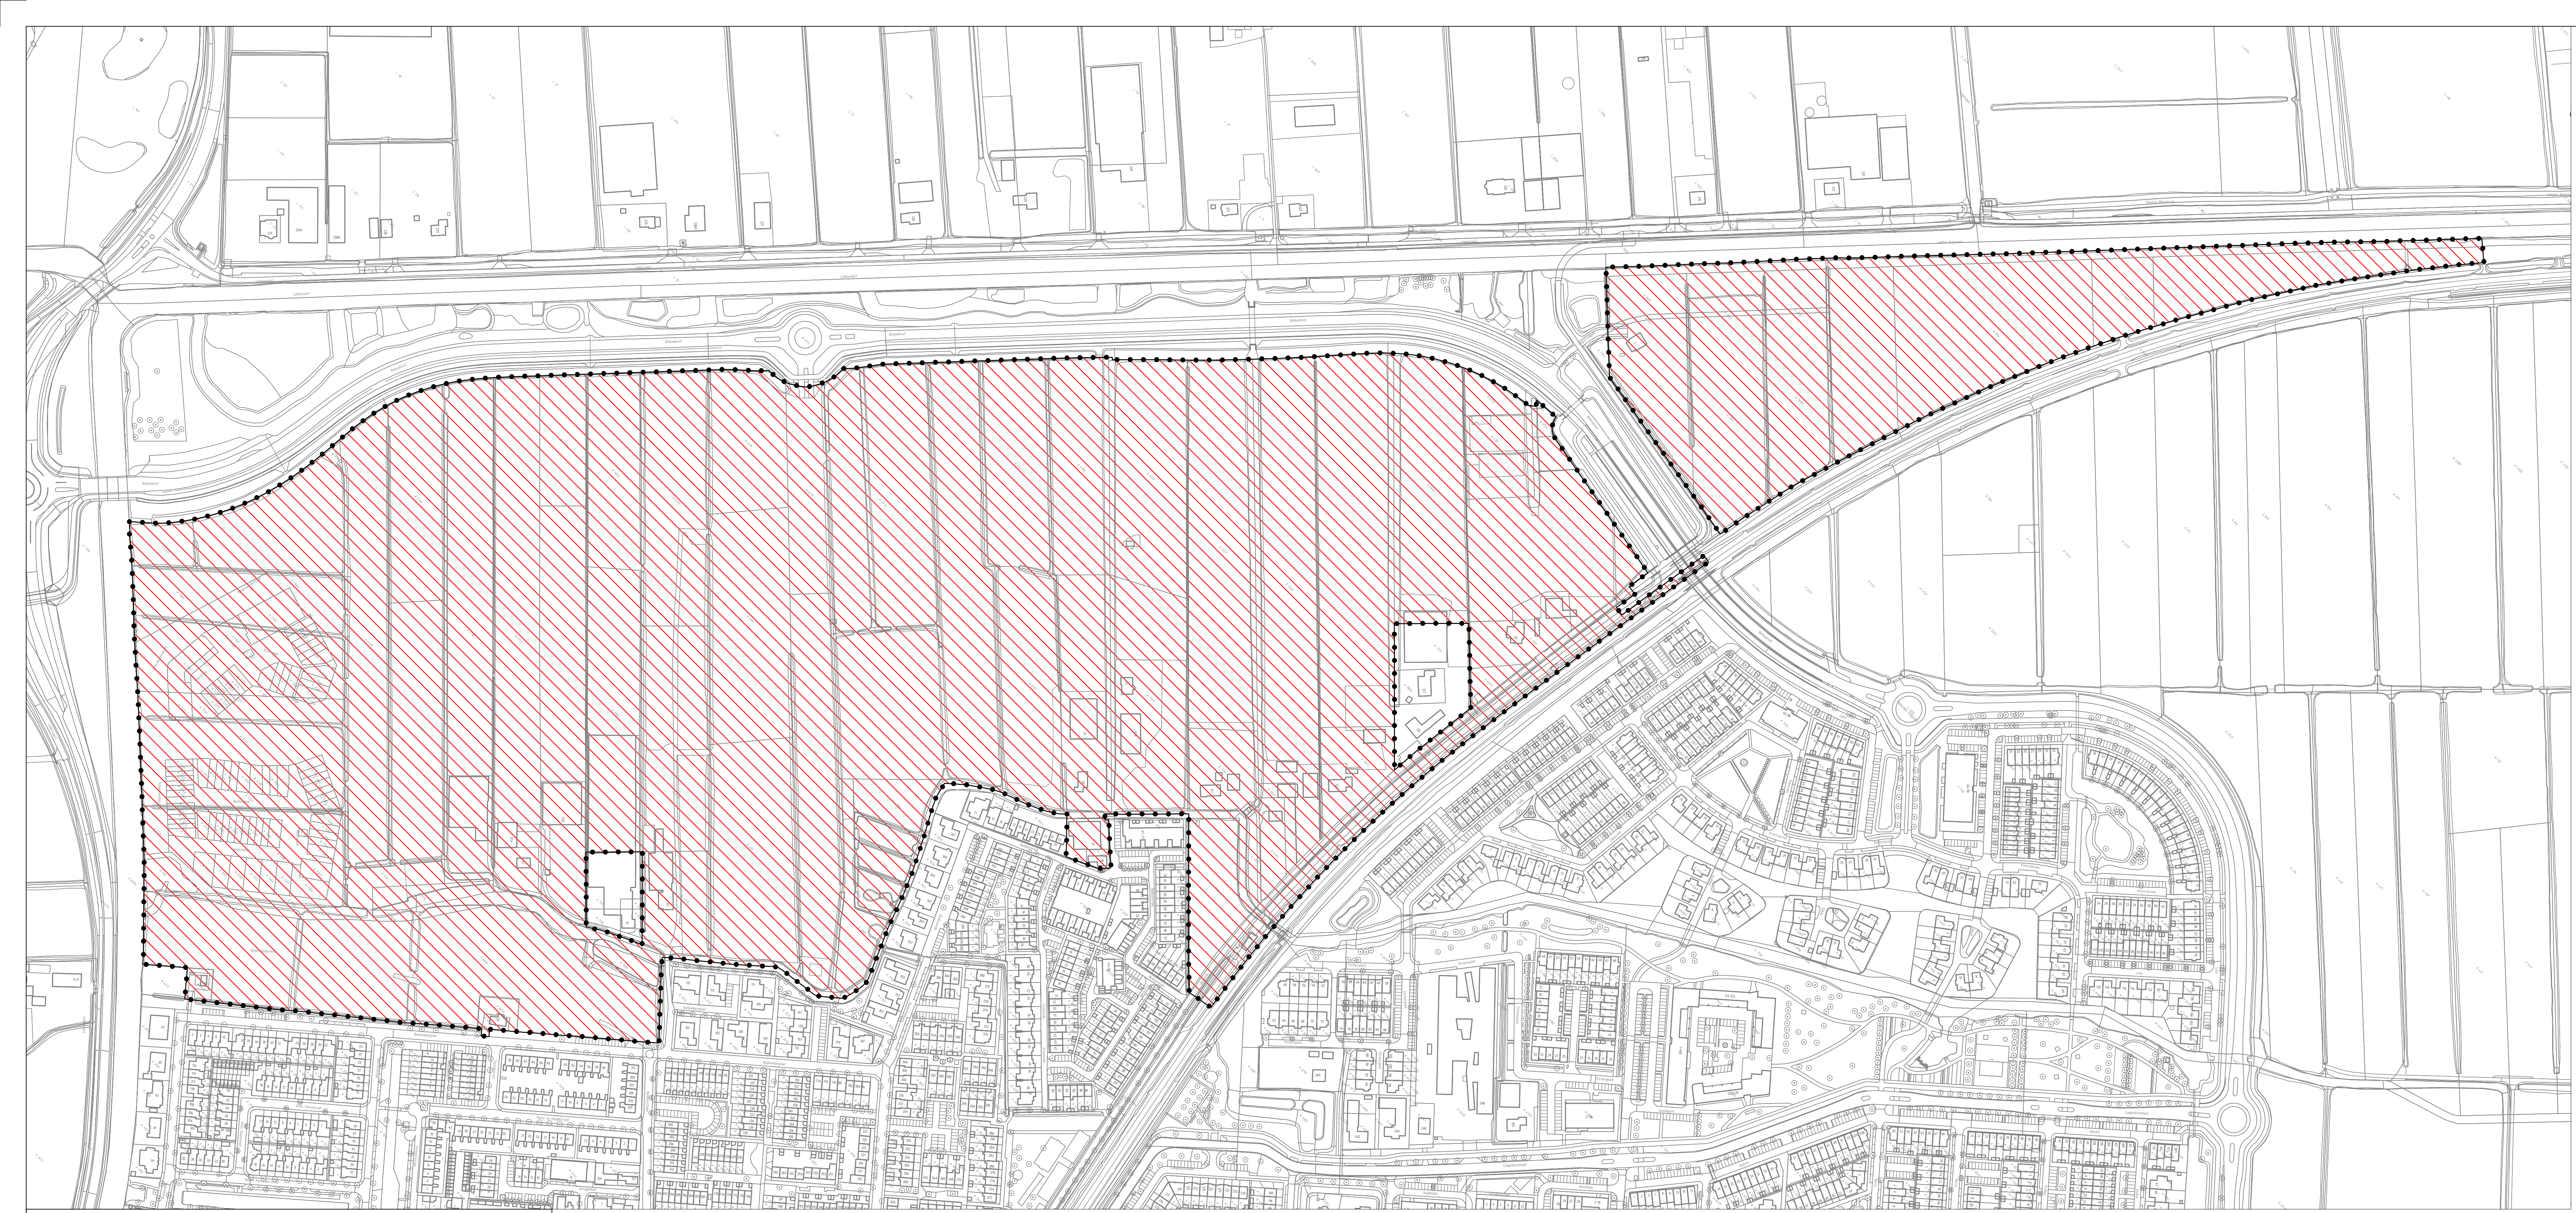

Legenda
 locatiegrens ontwikkelgebied Nieuw Boekhorst
 ontwikkelgebied Nieuw Boekhorst

plan
 overheid **GEMEENTE TEYLINGEN**
 plantype werkingsgebied ontwikkelhoofdstuk omgevingsplan Teylingen

tekening
 locatiennaam **Ontwikkelgebied Nieuw Boekhorst**
 datum 27-01-2026